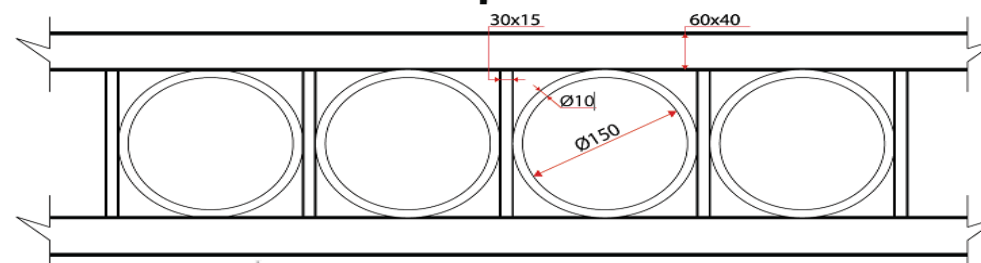

С обрешёткой из профильной трубы, окрашенные, с упаковкой

Высота проема	Ширина проема								
	3000	3250	3500	3750	4000	4250	4500	4750	5000
1800	28470	30011	31190	32822	34182	35633	36902	38443	39803
1900	29467	30827	32369	33910	35270	36811	38262	39713	41163
2000	30374	31825	33366	34817	36358	37990	39350	40982	42433
2100	31190	32822	34363	35995	37537	39078	40710	42251	43793
2200	32187	33819	35451	37083	38625	40257	41798	43521	45062
2300	33003	34817	36449	38081	39713	41435	43067	44790	46422
2400	34001	35814	37537	39169	40891	42523	44337	46059	47691

Стандартная комплектация

Артикул	Наименование		MET
TR60x40	труба профильная 60x40 мм для изготовления каркаса	м	+
CAP24RN R	крышка пластиковая	шт	2
P 40x4	полоса 40x4 мм (нижняя для крепления электропривода)	шт	8
TR30x15	труба прямоугольная 30x15	м	+
180/20	петля черная «капелька»	шт	4
P 60x4	полоса 60x4 мм для нащельника между створками	м	+
M28P45 R	ручка	шт	2
F40P R	упор боковой	шт	2
F105BG R	упор центральный	шт	1
67/A 2R	здвижка круглая полуавтомат с фиксацией	шт	1

Стоимость врезной калитки

Серия "MET"	18 477р.
-------------	----------

Дополнительные опции

Пики	1 742	р/м.п.
Кольца (1ряд)	2 772	р/м.п.
Обрешетка TR 30x15 шаг 150 мм высота до 300мм	1 742	р/м.п.
Покраска в другие цвета по каталогу RAL	1 267	р/м²

Монтаж

ворот до 8 м²	11 550р.
ворот свыше 8 м²	1460р./м²
электроприводов, блока управления, лампы проблесковой, прокладка кабеля между столбами	14 190р.
элементов безопасности	2 035р.

Кольца и пики

18206 Пика
Артикул: 18206
Размеры: 160x65 d24