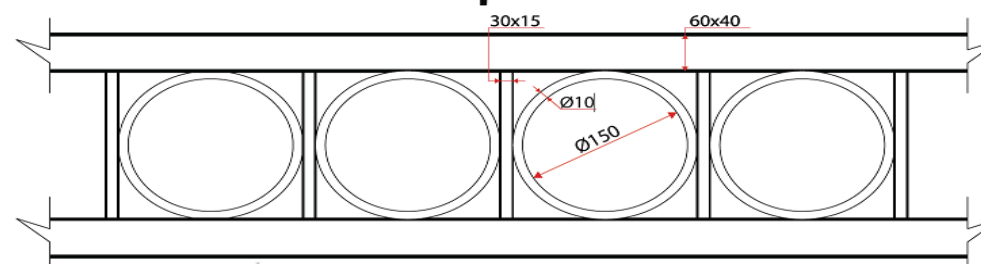

С обрешёткой из профильной трубы, окрашенные, с упаковкой

Высота проема	Ширина проема								
	3000	3250	3500	3750	4000	4250	4500	4750	5000
1800	28470	30011	31190	32822	34182	35633	36902	38443	39803
1900	29467	30827	32369	33910	35270	36811	38262	39713	41163
2000	30374	31825	33366	34817	36358	37990	39350	40982	42433
2100	31190	32822	34363	35995	37537	39078	40710	42251	43793
2200	32187	33819	35451	37083	38625	40257	41798	43521	45062
2300	33003	34817	36449	38081	39713	41435	43067	44790	46422
2400	34001	35814	37537	39169	40891	42523	44337	46059	47691

Стандартная комплектация

Артикул	Наименование		МЕТ
TR60x40	труба профильная 60x40 мм для изготовления каркаса	м	+
САР24RN R	крышка пластиковая	шт	2
P 40x4	полоса 40x4 мм (нижняя для крепления электропривода)	шт	8
TR30x15	труба прямоугольная 30x15	м	+
180/20	петля черная «капелька»	шт	4
P 60x4	полоса 60x4 мм для нащельника между створками	м	+
M28P45 R	ручка	шт	2
F40P R	упор боковой	шт	2
F105BG R	упор центральный	шт	1
37A/R	задвижка с длиной хода 65 мм для дорожного просвета до 100 мм	шт	1

Стоимость врезной калитки

Серия "МЕТ"	18 477р.
-------------	----------

Дополнительные опции

Пики	1 742	р/м.п.
Кольца (1ряд)	2 772	р/м.п.
Обрешетка TR 30x15 шаг 150 мм высота до 300мм	1 742	р/м.п.
Покраска в другие цвета по каталогу RAL	1 267	р/м²

Монтаж

ворот до 8 м²	11 550р.
ворот свыше 8 м²	1460р./м²
электроприводов, блока управления, лампы проблесковой, прокладка кабеля между столбами	14 190р.
элементов безопасности	2 035р.

Кольца и пики

18206 Пика
Артикул: 18206
Размеры: 160x65 d24