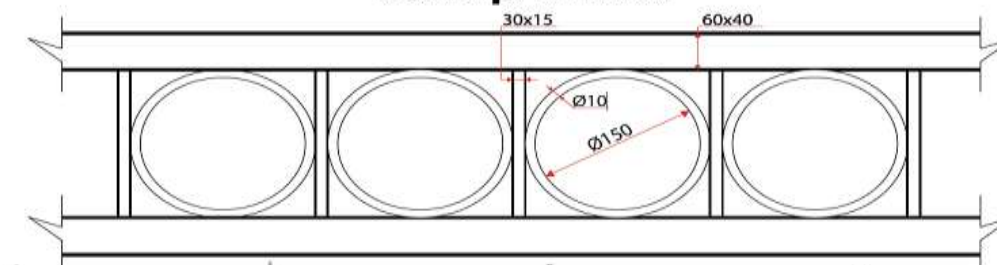

С обрешёткой из профильной трубы, окрашенные, с упаковкой

Высота проема	Ширина проема								
	3000	3250	3500	3750	4000	4250	4500	4750	5000
1800	28952	30520	31718	33378	34761	36237	37527	39095	40478
1900	29967	31350	32917	34485	35868	37435	38910	40386	41861
2000	30889	32364	33931	35407	36974	38634	40017	41677	43152
2100	31718	33378	34946	36605	38173	39740	41400	42967	44535
2200	32733	34392	36052	37712	39279	40939	42506	44258	45826
2300	33563	35407	37066	38726	40386	42138	43797	45549	47209
2400	34577	36421	38173	39833	41584	43244	45088	46840	48500

Стандартная комплектация

Артикул	Наименование		МЕТ
TR60x40	труба профильная 60x40 мм для изготовления каркаса	м	+
CAP24RN R	крышка пластиковая	шт	2
P 40x4	полоса 40x4 мм (нижняя для крепления электропривода)	шт	8
TR30x15	труба прямоугольная 30x15	м	+
180/20	петля черная «капелька»	шт	4
P 60x4	полоса 60x4 мм для нащельника между створками	м	+
M28P45 R	ручка	шт	2
F40P R	упор боковой	шт	2
F105BG R	упор центральный	шт	1
67/A 2R	задвижка круглая полуавтомат с фиксацией	шт	1

Стоимость врезной калитки

Серия "МЕТ"	18 791р.
-------------	----------

Дополнительные опции

Пики	1 772	р/м.п.
Кольца (1ряд)	2 819	р/м.п.
Обрешетка TR 30x15 шаг 150 мм высота до 300мм	1 772	р/м.п.
Покраска в другие цвета по каталогу RAL	1 289	р/м²

Монтаж

ворот до 8 м²	11 750р.
ворот свыше 8 м²	1485р./м²
электроприводов, блока управления, лампы проблесковой, прокладка кабеля между столбами	14 200р.
элементов безопасности	2 070р.

Кольца и пики

18206 Пика
Артикул: 18206
Размеры: 160x65 d24