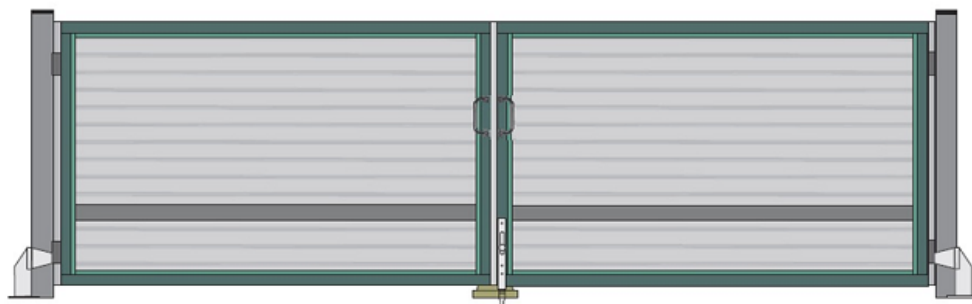

## Распашные ворота «STILTOR» серия «АЛЬФА»

[Оглавление](#)

[Доставка](#)

Серия «АЛЬФА» (с заполнением сэндвич-панелью)

Высота проема	Ширина проема								
	3000	3250	3500	3750	4000	4250	4500	4750	5000
1800	47952	50472	53064	55584	58104	60696	63216	65808	68328
1900	49824	52488	55152	57816	60408	63072	65736	68400	71064
2000	51696	54432	57240	59976	62712	65520	68256	71064	73800
2100	53568	56448	59328	62136	65016	67896	70776	73656	76536
2200	55440	58392	61344	64368	67320	70344	73296	76320	79272
2300	57312	60336	63432	66528	69624	72720	75816	78912	82008
2400	59112	62352	65520	68760	71928	75168	78336	81576	84744

### Стандартная комплектация

Артикул	Наименование		АЛЬФА
1150-SP	сэндвич-панель в металле 40 мм Россия	м <sup>2</sup>	+
TR80x40	труба профильная 80x40 мм для изготовления каркаса	м	+
CAP32RN R	крышка пластиковая	шт	2
TR-AUTO	труба профильная 60x40 мм для крепления электропривода	шт	2
ALPHA	профиль обрамления панелей	м	+
180/20	петля черная «капелька»	шт	4
P 60x4	полоса 60x4 мм для нащельника между створками	м	+
M28P45 R	ручка	шт	2
F40P R	упор боковой	шт	2
F105BG R	упор центральный	шт	1
67/A 2R	завдвижка круглая полуавтомат с фиксацией	шт	1

### Дополнительные опции

Покраска в другие цвета по каталогу RAL	1 267 р./м <sup>2</sup>
Замена стандартной панели на сэндвич-панель серий 2D11/S00 и 3D11-S00 с усилителем	2 000 р./м <sup>2</sup>