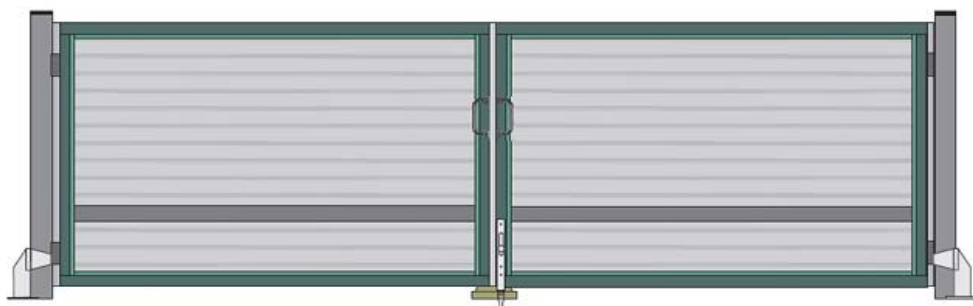

Распашные ворота «STILTOR» серия «АЛЬФА»

[Оглавление](#)

[Доставка](#)

Серия «АЛЬФА» (с заполнением сэндвич-панелью)

Высота проема	Ширина проема								
	3000	3250	3500	3750	4000	4250	4500	4750	5000
1800	47952	50472	53064	55584	58104	60696	63216	65808	68328
1900	49824	52488	55152	57816	60408	63072	65736	68400	71064
2000	51696	54432	57240	59976	62712	65520	68256	71064	73800
2100	53568	56448	59328	62136	65016	67896	70776	73656	76536
2200	55440	58392	61344	64368	67320	70344	73296	76320	79272
2300	57312	60336	63432	66528	69624	72720	75816	78912	82008
2400	59112	62352	65520	68760	71928	75168	78336	81576	84744

Стандартная комплектация

Артикул	Наименование		АЛЬФА
1150-SP	сэндвич-панель в металле 40 мм Россия	м ²	+
TR80x40	труба профильная 80x40 мм для изготовления каркаса	м	+
CAP32RN R	крышка пластиковая	шт	2
TR-AUTO	труба профильная 60x40 мм для крепления электропривода	шт	2
ALPHA	профиль обрамления панелей	м	+
180/20	петля черная «капелька»	шт	4
P 60x4	полоса 60x4 мм для нащельника между створками	м	+
M28P45 R	ручка	шт	2
F40P R	упор боковой	шт	2
F105BG R	упор центральный	шт	1
67/A 2R	завдвижка круглая полуавтомат с фиксацией	шт	1

Стоимость врезной калитки

Калитка встроенная + замок врезной Trimark с ключом (2шт)	28 120р.
-----------------------------------------------------------	----------

Дополнительные опции

Покраска в другие цвета по каталогу RAL	1 267 р./м ²
Замена стандартной панели на сэндвич-панель серий 2D11/S00 и 3D11-S00 с усилителем	1 320 р./м ²