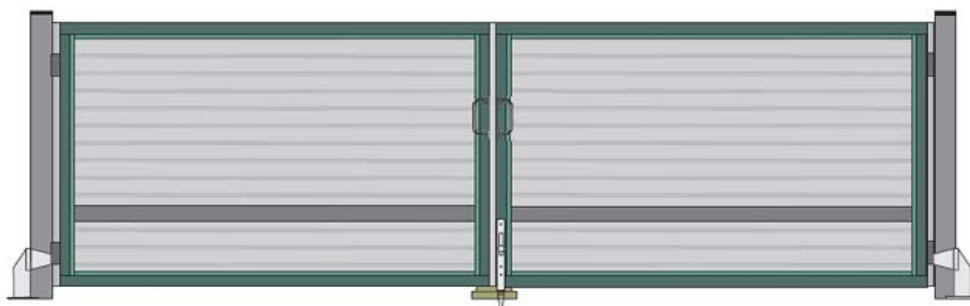

Распашные ворота «STILTOR» серия «АЛЬФА»

[Оглавление](#)

[Доставка](#)

Стандартная комплектация

Артикул	Наименование		АЛЬФА
1150-SP	сэндвич-панель в металле 40 мм Россия	м ²	+
TR80x40	труба профильная 80x40 мм для изготовления каркаса	м	+
CAP32RN R	крышка пластиковая	шт	2
TR-AUTO	труба профильная 60x40 мм для крепления электропривода	шт	2
ALPHA R	профиль обрамления панелей	м	+
180/20	петля черная «капелька»	шт	4
P 60x4	полоса 60x4 мм для нащельника между створками	м	+
M28P45 R	ручка	шт	2
F40P R	упор боковой	шт	2
F105BG R	упор центральный	шт	1
37A/R	завдвижка с длиной хода 65 мм для дорожного просвета до 100 мм	шт	1

Серия «АЛЬФА» (с заполнением сэндвич-панелью)

Высота проема	Ширина проема								
	3000	3250	3500	3750	4000	4250	4500	4750	5000
1800	51318	53857	56396	59025	61745	64374	67004	69542	72081
1900	55217	57937	60748	63468	66278	68998	71809	74620	77340
2000	59297	62198	65009	68092	70812	73713	76705	79607	82508
2100	63105	66188	69270	72353	75436	78609	81601	84684	87767
2200	67094	70449	73623	76796	80060	83233	86497	89761	93026
2300	71175	74439	77884	81329	84684	88039	91394	94839	98194
2400	74983	78609	82055	85681	89127	92754	96380	99916	#####

Стоимость врезной калитки

Серия "РЕФЛЕКС"	27 878р.
-----------------	----------

Дополнительные опции

Покраска в другие цвета по каталогу RAL	1 267	р./м ²
Замена стандартной панели на сэндвич-панель серий 2D11/S00 и 3D11-S00 с усилителем	1 320	р./м ²