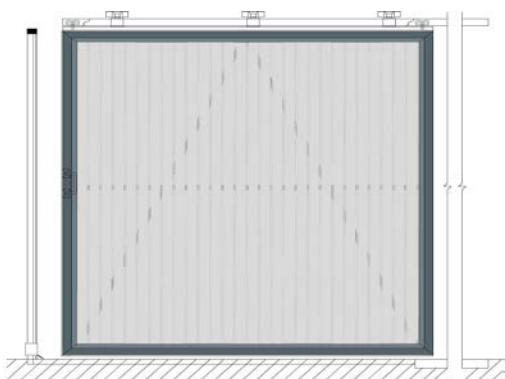

Подвесные откатные ворота «STILTOR» серия «ПРОФ 2» (с обшивкой с 2-х сторон)

[Оглавление](#)

[Доставка](#)

- Притолока от 300 мм, необходимое свободное пространство в сторону сдвига равно ширине ворот.
- Стандартные цвета: RAL 9003 белый, RAL 8017 коричневый.

Высота проема	Ширина											
	2900	3100	3300	3500	3800	4000	4300	4600	4900	5200	5500	5800
1900	33627	34846	36517	37737	39567	40787	43070	44902	47185	49019	50852	53136
2375	37381	38770	40611	42000	44087	45477	48016	50103	52643	54732	56822	59364
2850	41145	42704	44715	46276	48617	50178	52973	55317	58113	60458	62805	65602
3325	44914	46645	48826	50557	53155	54887	57937	60538	63590	66193	68795	71849
3800	48688	50589	52941	54845	57699	59602	62909	65766	69075	71933	74793	78104
4275	52464	54536	57060	59134	62245	64320	67884	70998	74565	77680	80796	84364
4750	56241	58486	61181	63427	66796	69042	72863	76234	80057	83430	86804	90629
5225	60020	62436	65304	67721	71347	73765	77844	81473	85553	89183	92814	96897
5700	63800	66388	69428	72017	75900	78490	82827	86713	91051	94939	98827	103167

Стандартная комплектация

Артикул	Наименование		ПРОФ 2
R8017 / 8017 H	профлист с 2 сторон	м ²	+
SMALL Z6	направляющая	м	+
TR80x40	труба профильная 80x40 мм для изготовления каркаса	м	+
TR30x15	труба профильная 30x15 мм для крепления материала обшивки	м	+
CAP32RN R	крышка пластиковая	шт	2
F40P R	упор с креплениями в пол	шт	1
CA 4 RL R	тележка для подвесных ворот	шт	2
32 LZ	кронштейн для крепления направляющей	шт	+
101 L R	пластина крепления тележки регулируемая	шт	2
M28P45 R	ручка	шт	1
50BR	ловушка нижняя	шт	1
TR60x40	труба профильная 60x40 мм	м	+
2 RG R	кронштейн от бокового качания	шт	1

RAL 7004 СЕРЫЙ (ПОЛИЭСТЕР)

**В НАЛИЧИИ Профлист до 2500 мм от «0», размеры свыше 2500 мм под заказ