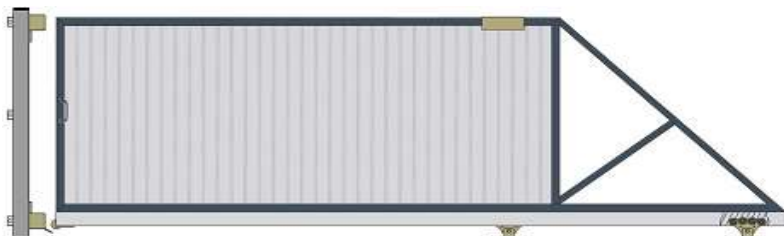

## Откатные консольные ворота «STILTOR» серия «АЛЬФА»

[Оглавление](#)

[Доставка](#)

- Ширина проёма до 4500 мм
- Дорожный просвет 69 мм
- Полотно ворот выполнено из сэндвич-панелей и ALPHA-профиля
- Расположение панелей вертикальное, стандартный цвет коричневый RAL 8017 с 2-х сторон
- Покраска в другие цвета по каталогу RAL 1289 руб/м<sup>2</sup>

### Стандартная комплектация

| Артикул     | Наименование  |                | ЭКО  |
|-------------|---|----------------|------|
| ALPHA R     | профиль обрамления панелей                                    | м              | +    |
| 1150-SP     | сэндвич-панель в металле 40 мм Россия                         | м <sup>2</sup> | +    |
| TR 60x40    | труба профильная 60x40 мм для изготовления каркаса            | м              | +    |
| SGN.01.150  | опора роликовая малая   | шт             | 2    |
| SG.01.002.A | балка несущая   | м              | до 6 |
| SGN.01.320  | ролик опорный малый   | шт             | 1    |
| SGN.01.718  | кронштейн малый   | шт             | 1    |
| SGN.00.720  | поддерживающий ролик  | шт             | 2    |
| SGN.01.420  | улавливатель нижний малый                                     | шт             | 1    |
| SGN.01.600  | крышка малая  | шт             | 1    |
| M28P45 R    | ручка с крепёжной пластиной                                   | шт             | 1    |
| 50TR 100x50 | труба приемная 100x50 мм для крепления ловушек                | м              | +    |
| CAP39RN R   | крышка прямоугольная пластиковая 100x50 мм для приемной трубы | шт             | 1    |
| 153BR       | заглушка торцевая малая                                       | шт             | 1    |